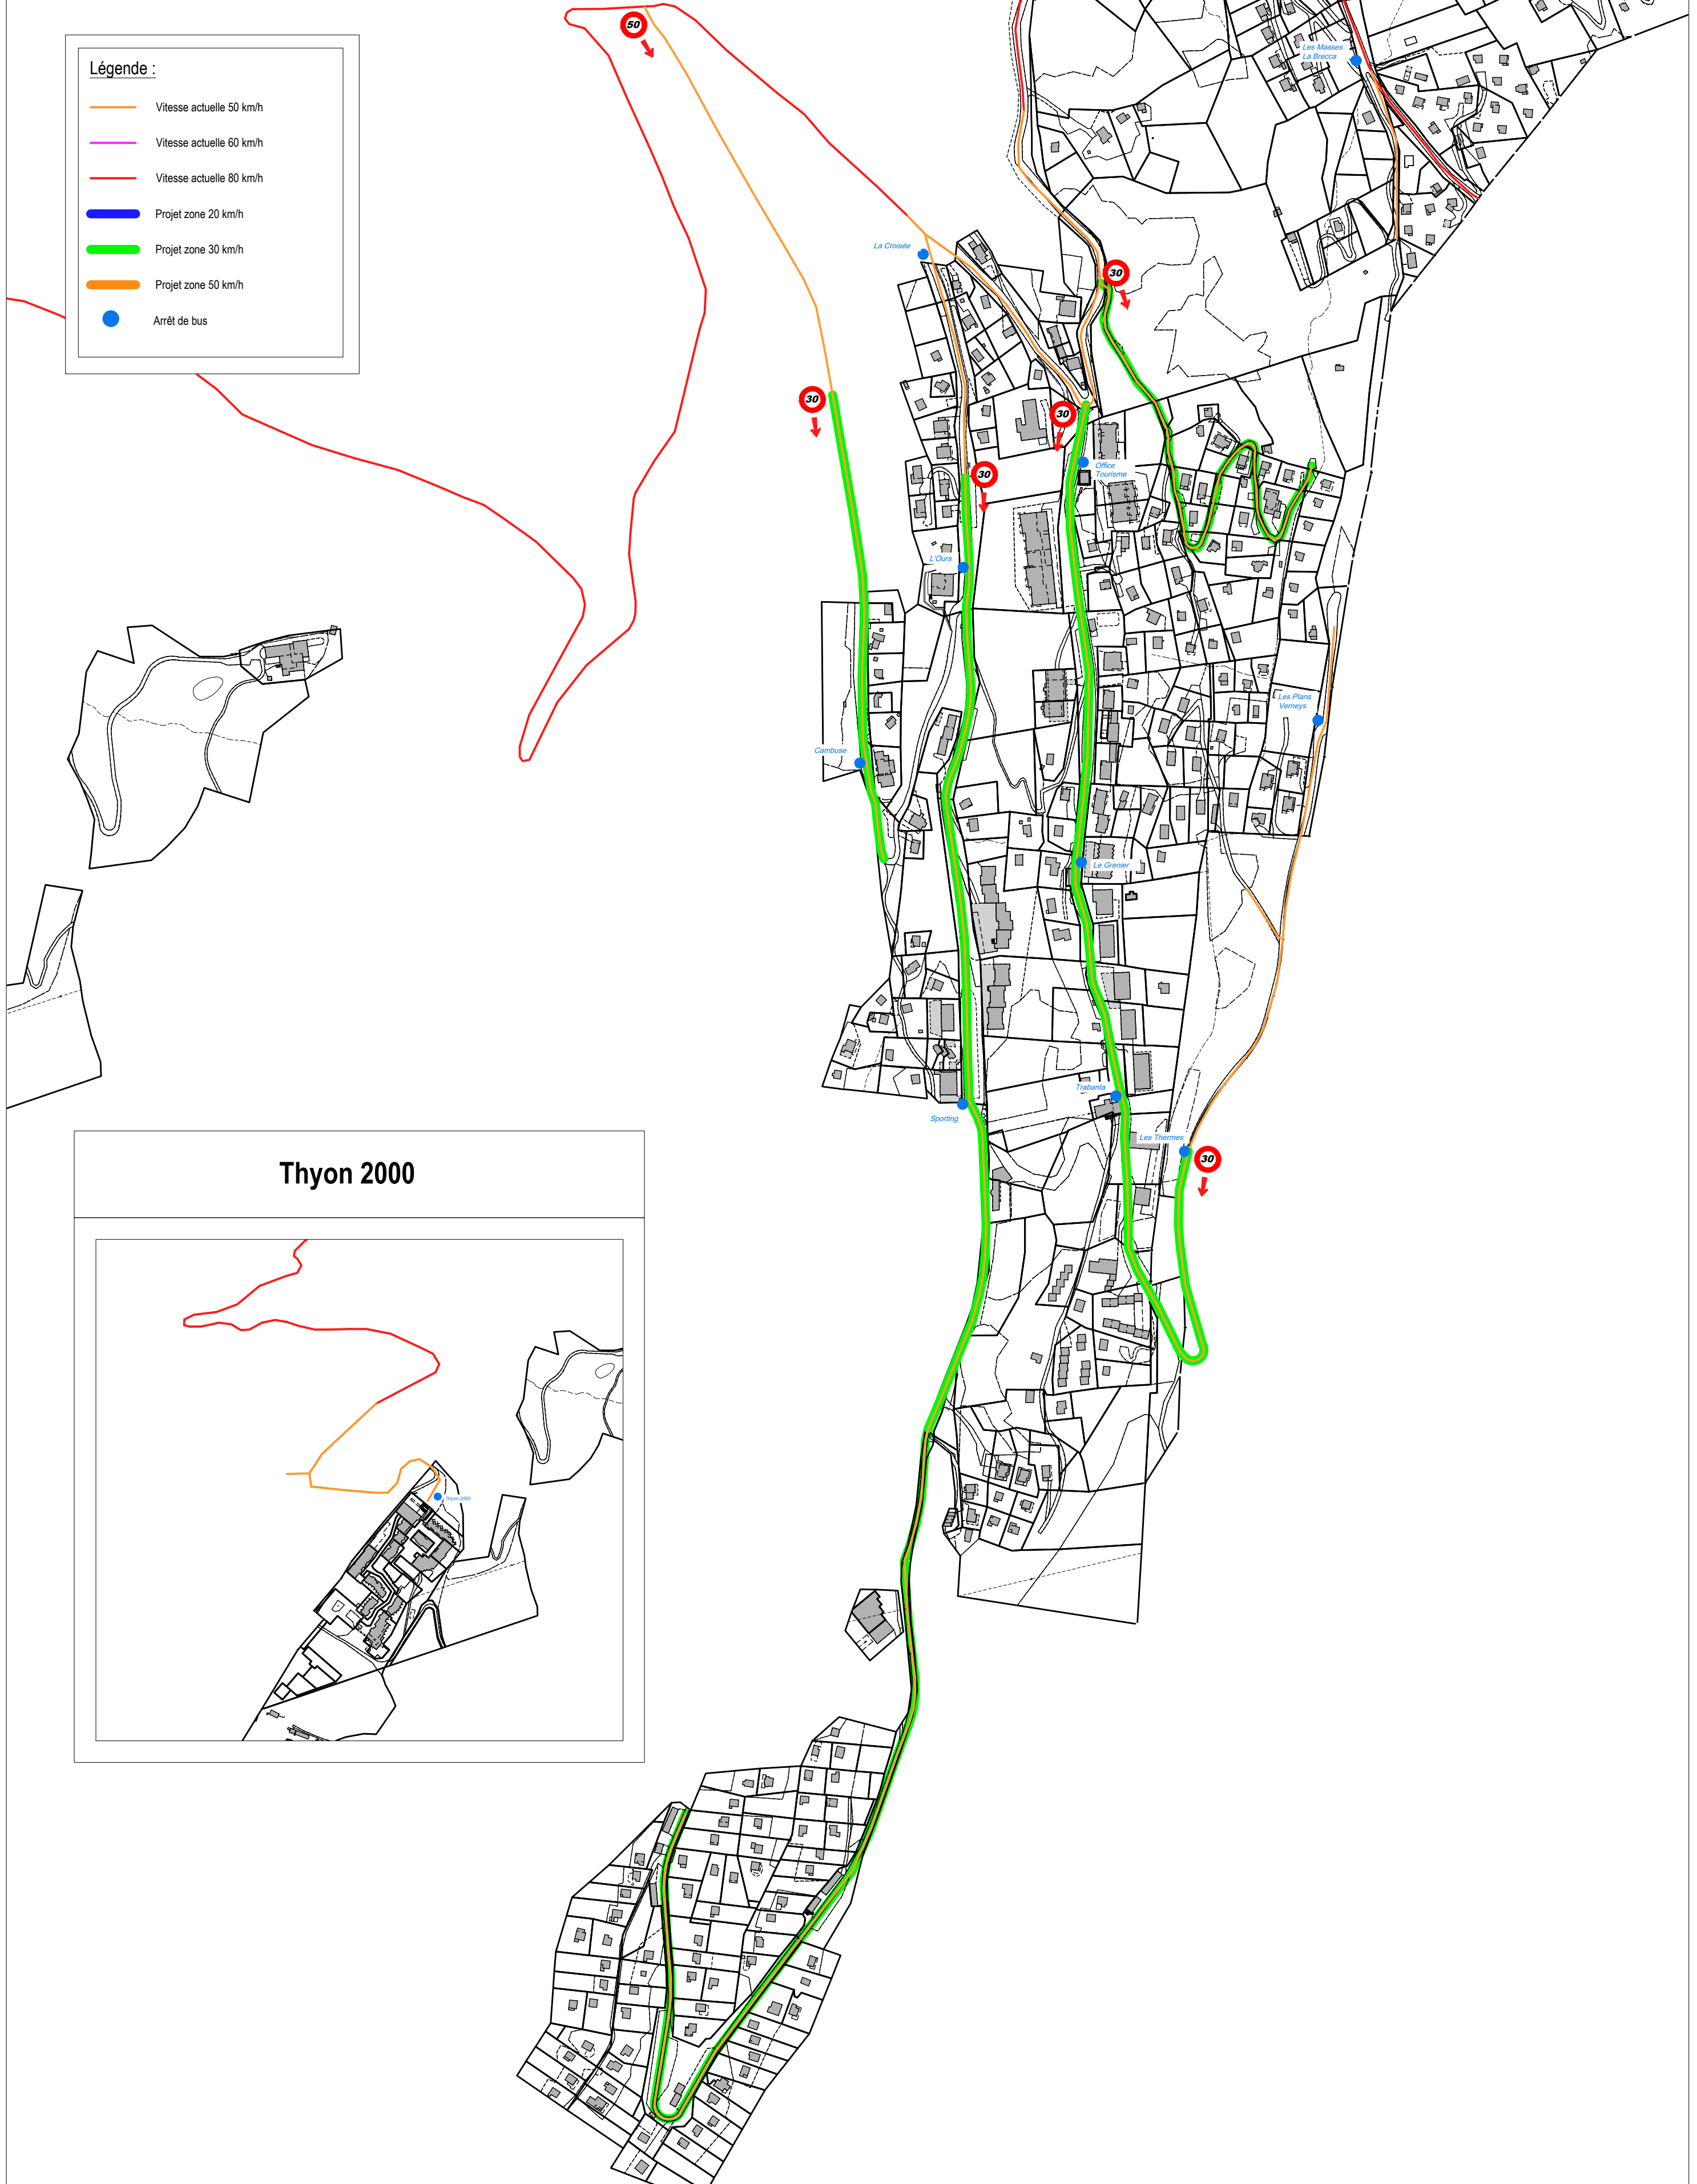

Légende :

- Vitesse actuelle 50 km/h
- Vitesse actuelle 60 km/h
- Vitesse actuelle 80 km/h
- Projet zone 20 km/h
- Projet zone 30 km/h
- Projet zone 50 km/h
- Arrêt de bus

Thyon 2000