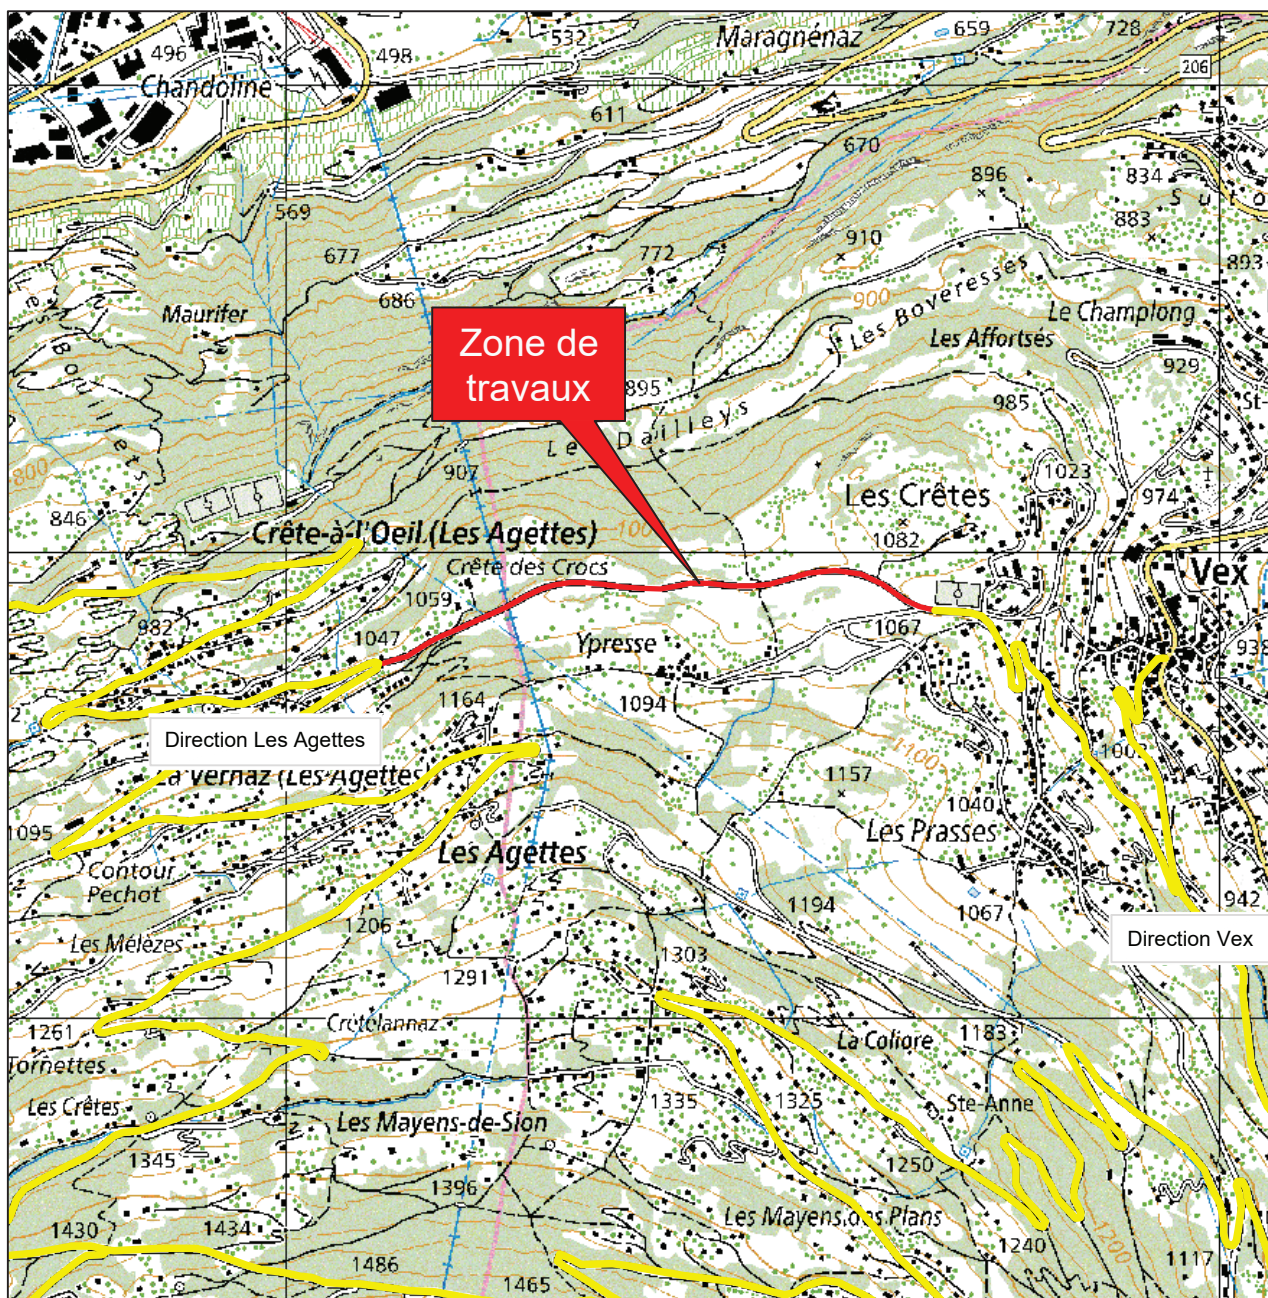

Fermeture de route

RC N° 206 Vex - Les Agettes
Tronçon : Le Pattier - Les Agettes

Signalisation de déviation

Fermeture complète du lundi 09 octobre 2023 à 8h00
jusqu'au vendredi 03 novembre 2023 à 17h30.

Note

Route fermée

du lundi 09 octobre 2023 à 8h00
jusqu'au vendredi 03 novembre 2023 à 17h30.

SDM - Arr. 2

SQU 02.10.2023

Echelle

1:20'000

Secteur

22

N

Le Pattier - Les Agettes