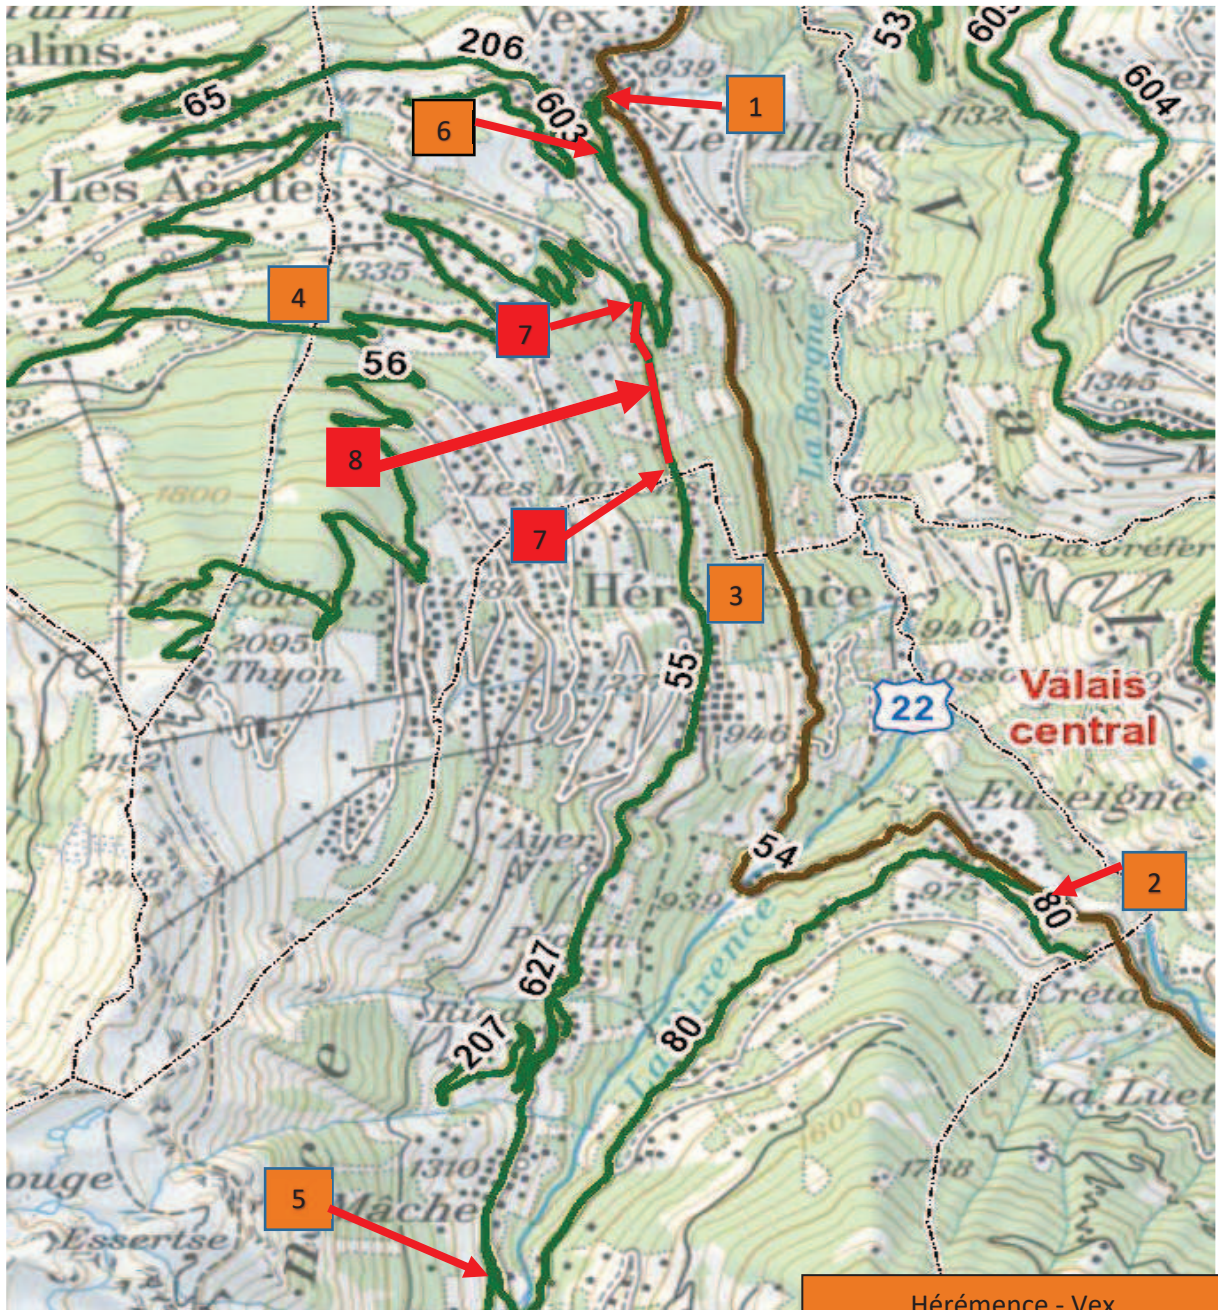

FERMETURE DE ROUTE

RC 55 Vex - Hérémente – Motôt

Tronçon : Les Bioleys - Hérémente

PR 20+200 à 30+200

-  Tronçon fermé à la circulation
-  Panneau d'information
-  Flèche de déviation

Hérémente - Vex
Route fermée le 18.06 à 7 h au
21.06 à 18 h, du
24.06 à 7 h au 28.06 à 18 h et
du 1.07 à 7 h au 2.07 à 19 h

200 m

Type d'axe
— Axes cantonaux
— Axes communaux

CCGEO