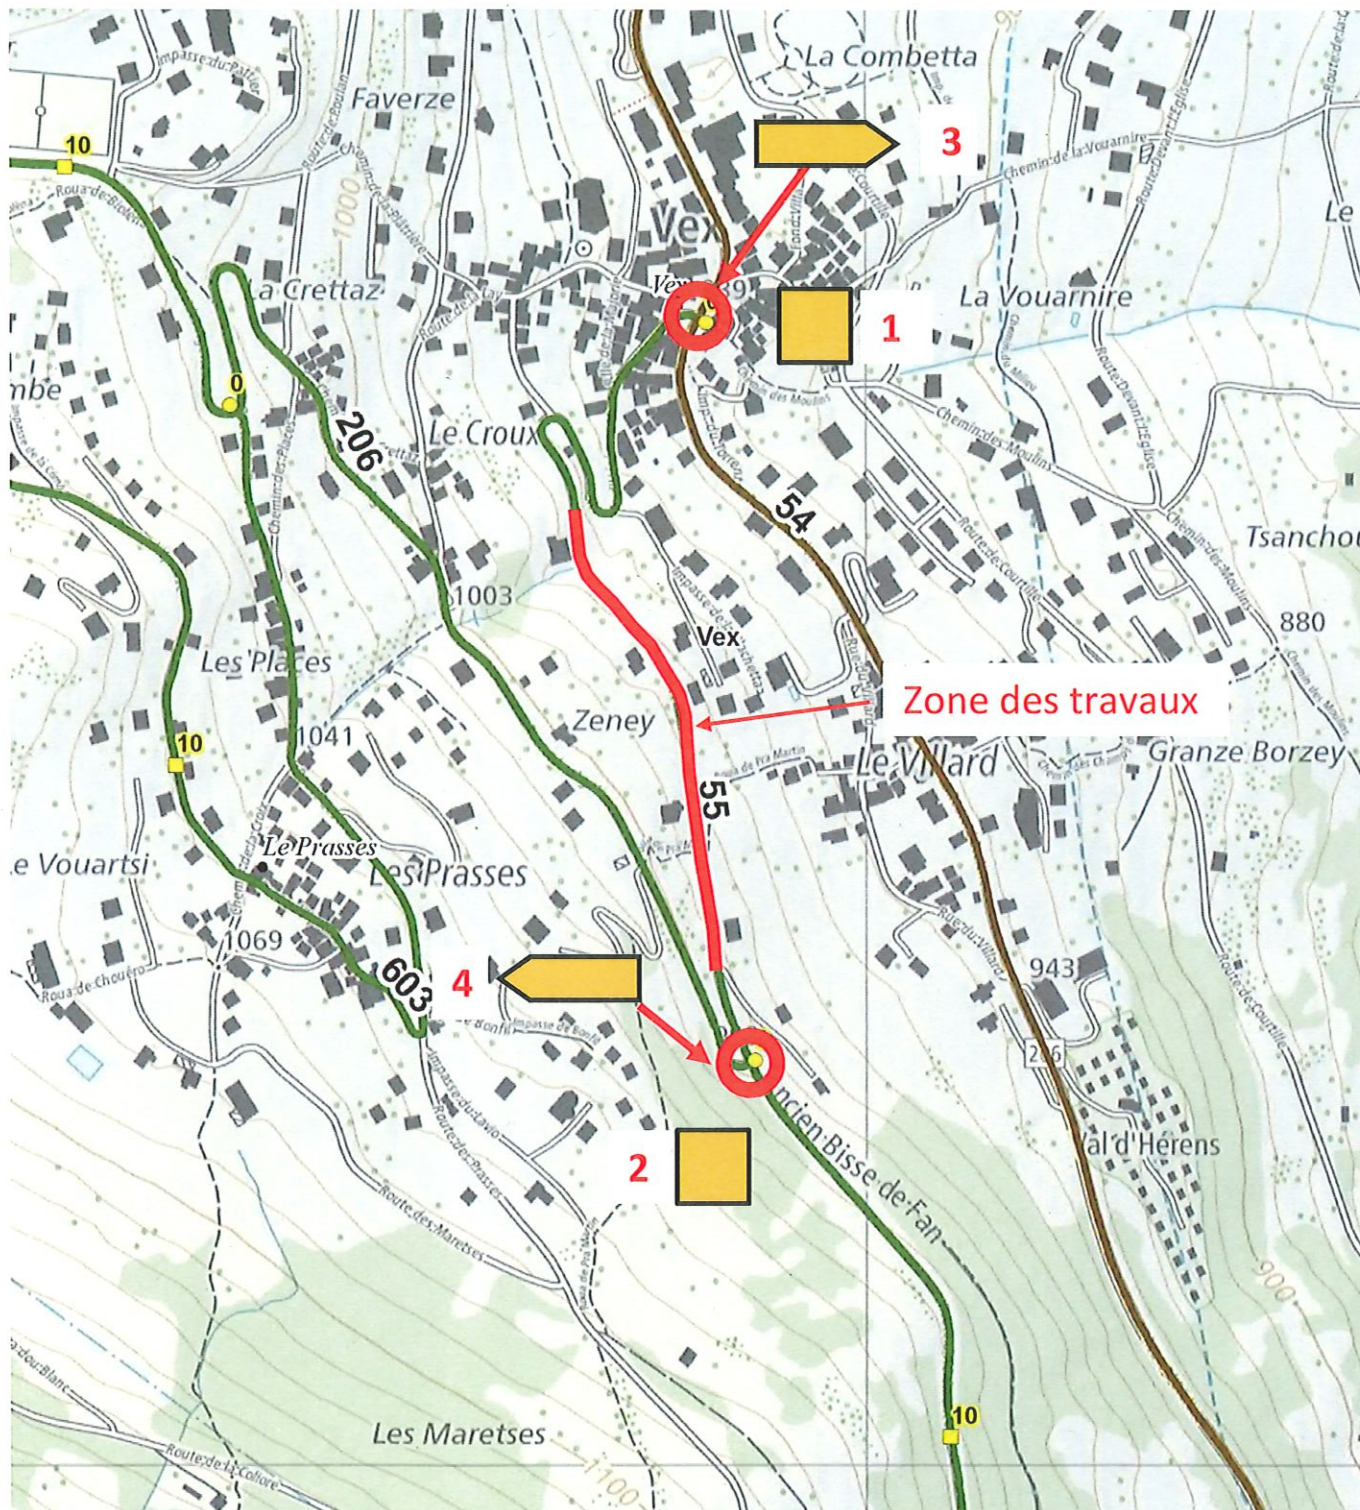

FERMETURE DE ROUTE

CANTON DU VALAIS
KANTON WALLIS

RC 55 Vex - Hérémente
Route d'Hérémente sortie de Vex
Tronçon PRO +300 au PRO +700

SITUATION GENERALE

➔ Déviation par Euseigne

FERMETURE DE NUIT
du 30.09.2024 au 04.10.2024
de 22h00 à 5h00

RC 55 Vex - Hérémente
Route d'Hérémente sortie de Vex
Tronçon PRO +300 au PRO +700

Pos. 1 : RC 55 – Vex

Pos. 2 : RC 55 – Bifurc Agettes

Vex - Hérémente
Route fermée les nuits
du lundi 30.09.2024
au vendredi 04.10.2024
de 22h00 à 5h00

2x

Pos. 1 : RC 55 – Vex

350 m

1x

Pos. 3 : RC 54 – Vex
Flèche gauche

1x

Pos. 4 : RC 55 – Bifurc Agettes
Flèche gauche

1x