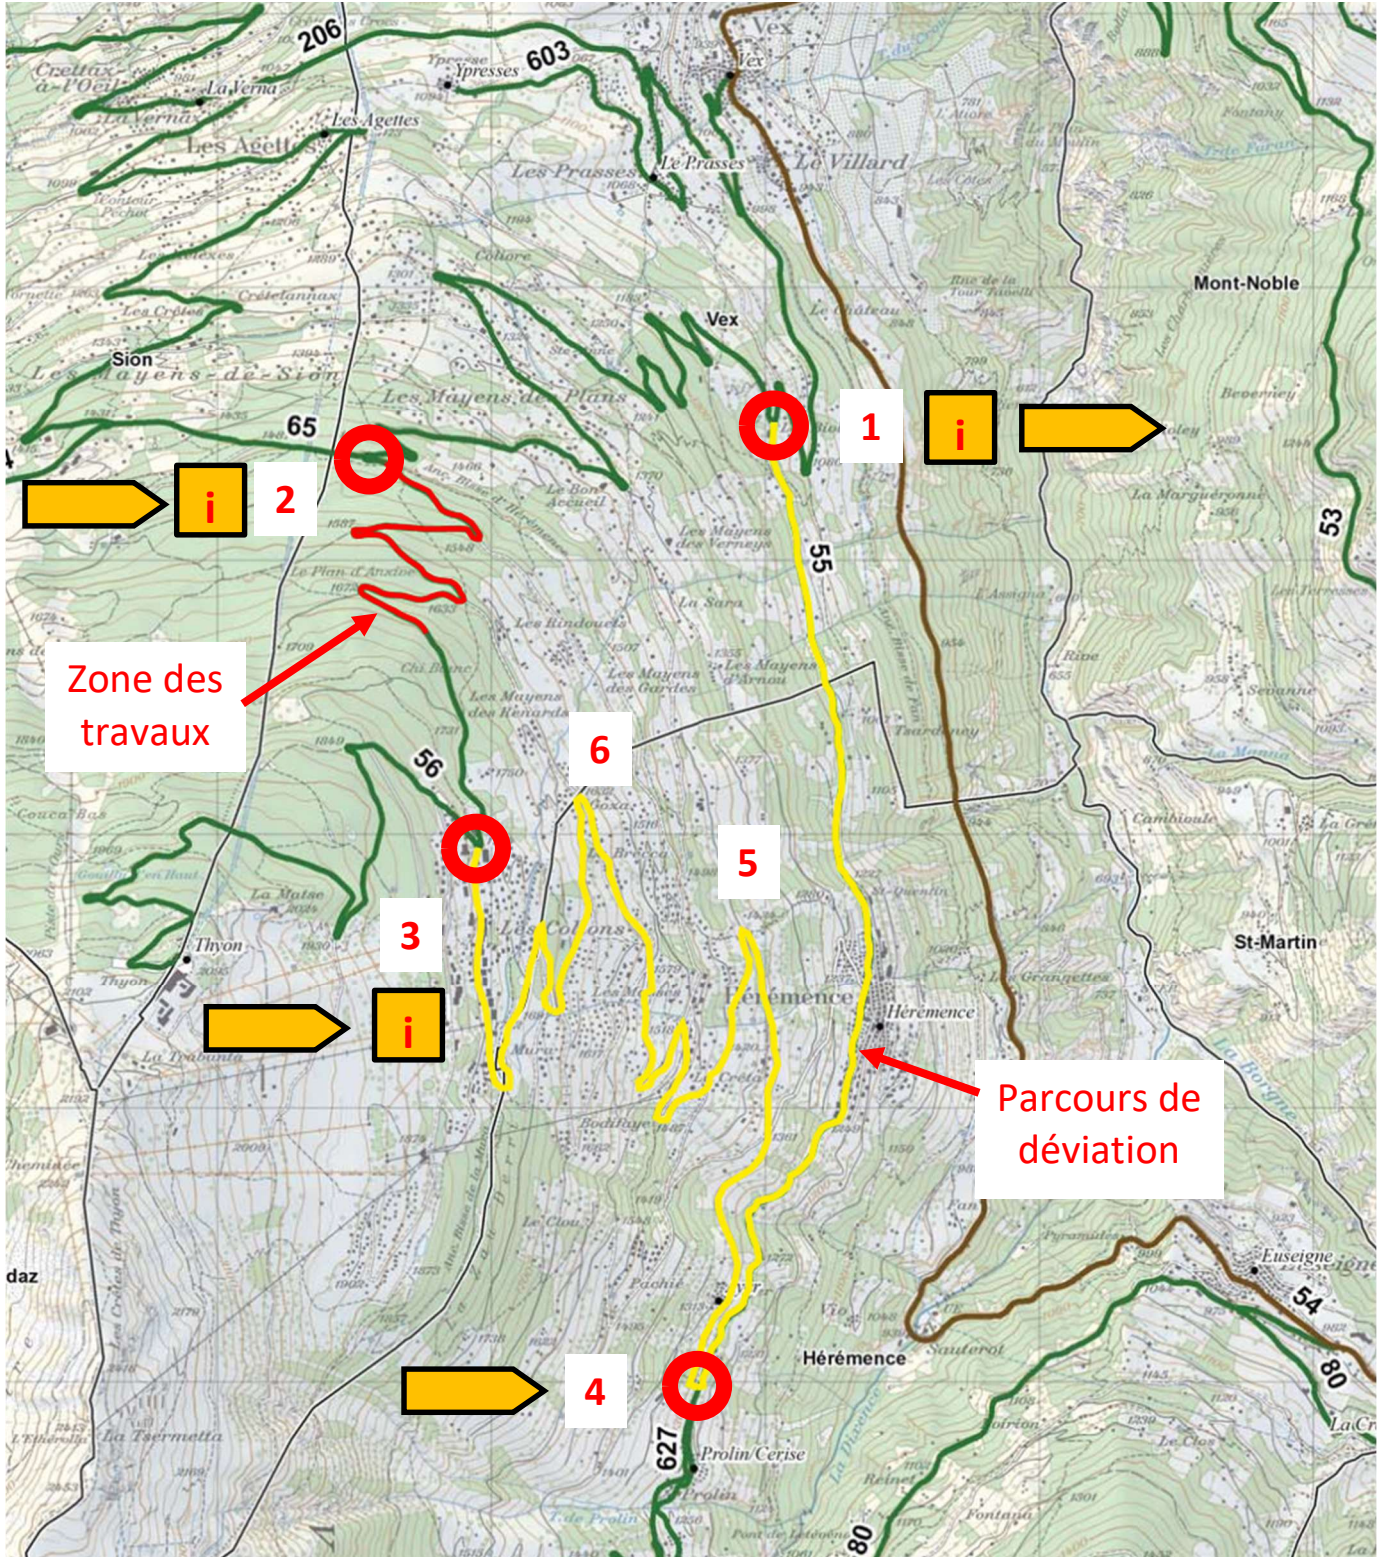

FERMETURE DE ROUTE / DÉVIATION

RC 56 Mayens-de-Sion – Les Collons - Thyon

Plan d'Anzive

Tronçon PR 50 +900 au PR 70 +600

SITUATION GENERALE

➔ Déviation par Les Masses

**Fermeture / Déviation
du 22 au 25.04.2025
de 8h00 à 18h00**