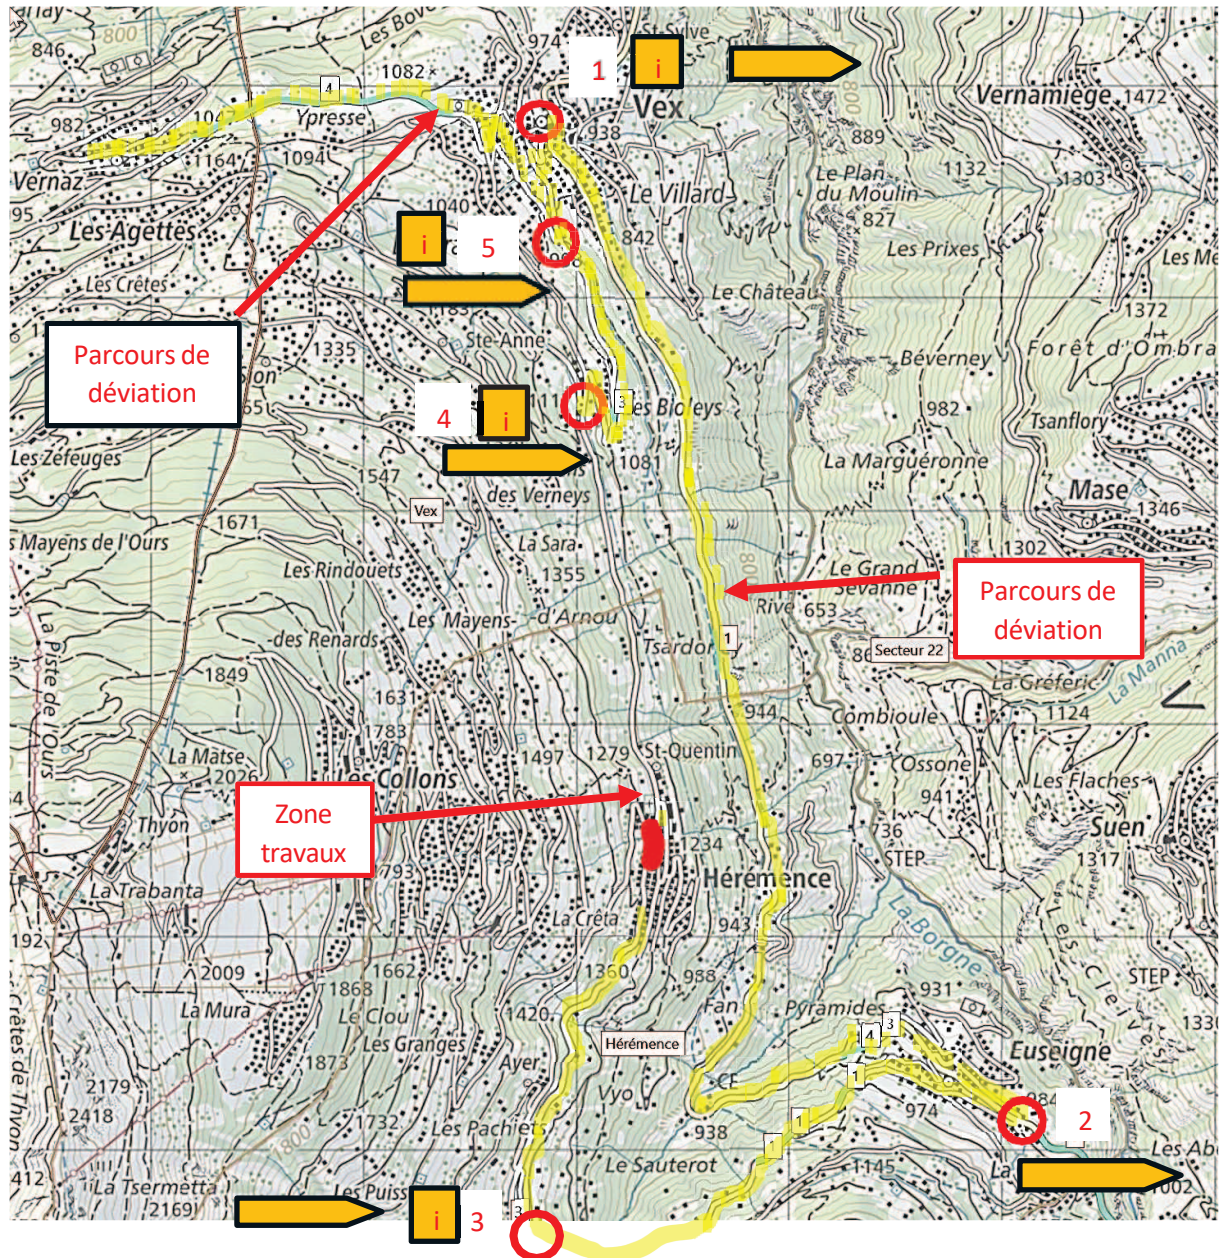

FERMETURE DE ROUTE / DÉVIATION

RC no 55 Vex – Hérémente – Motôt Intérieur d'Hérémente

SITUATION GÉNÉRALE

Fermeture / Déviations
La NUIT
du 5.05.2026 au 6.05.2026
de 22h00 à 5h00