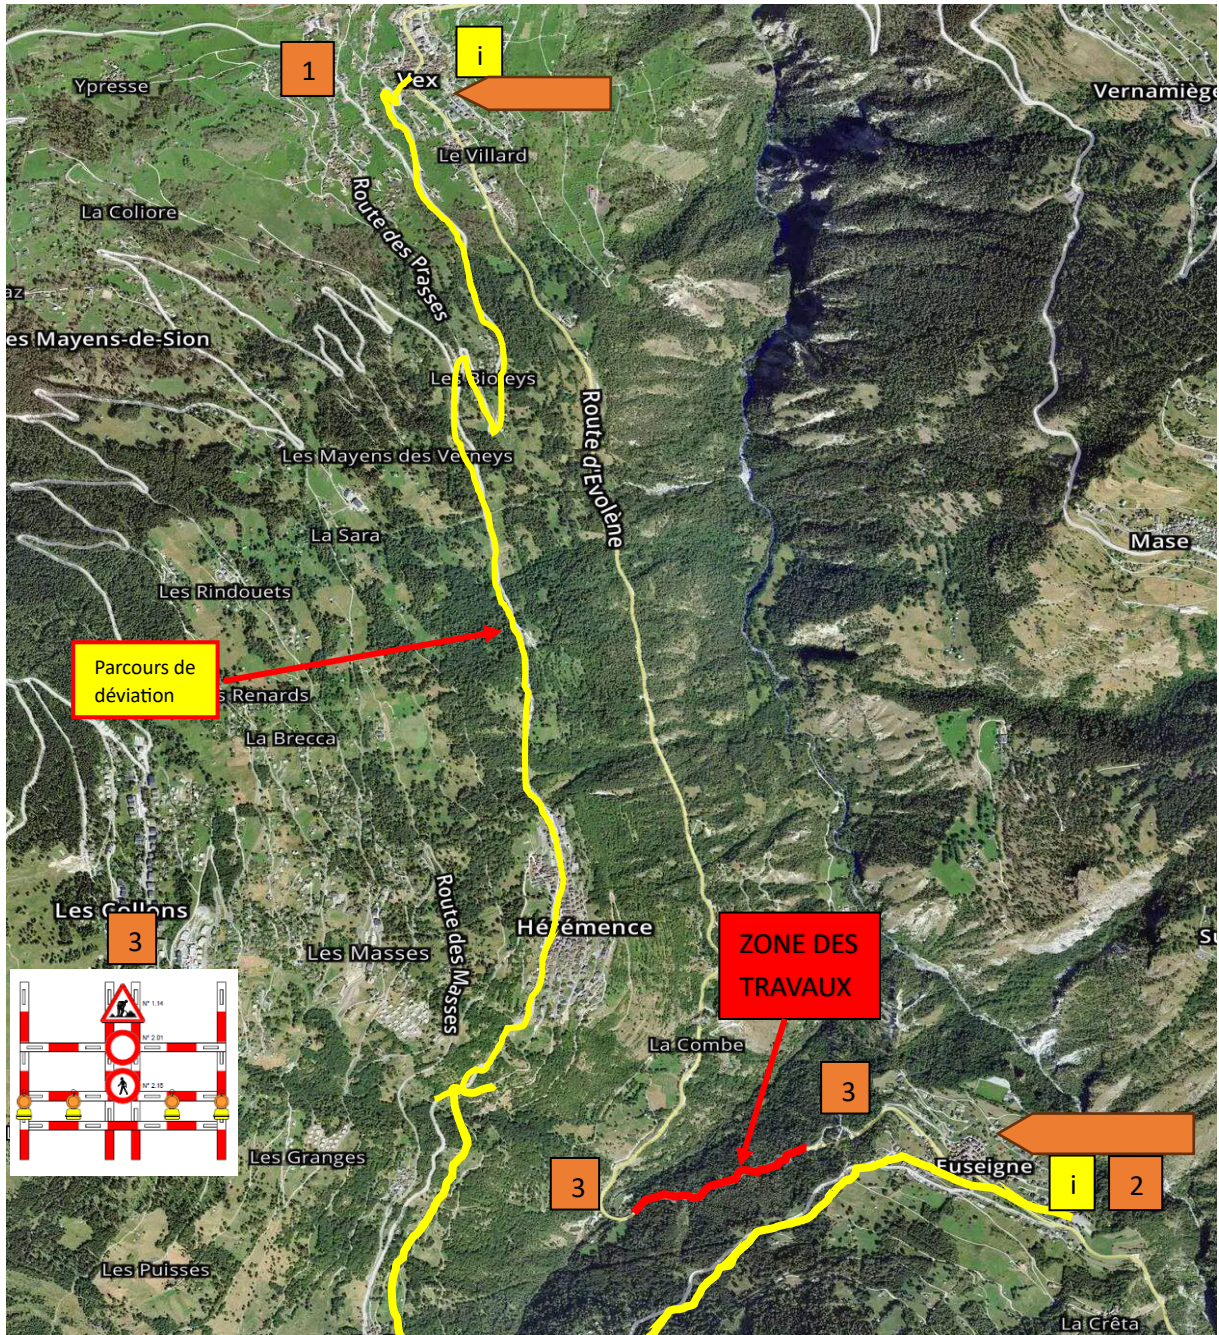

# FERMETURE DE ROUTE / DEVIATION

RC 54 Sion - Les Haudères - Arolla  
*Pont du Sauterôt – Les Pyramides d'Euseigne*  
PR 110+810 à 120+550

Situation Générale

**FERMETURE / DEVIATION**  
Les NUITS du 15 au 16 et du 16 au  
17.07.2026 de 22h00 à 5h00

## FERMETURE DE ROUTE / DEVIATION

RC 54 Sion - Les Haudères - Arolla  
*Pont du Sauterôt – Les Pyramides d'Euseigne*  
PR 110+810 à 120+550

Pos. 1 : Bifurcation RC 54 et RC 55

**ROUTE FERMÉE**  
**Les Nuits** du 15 au 16 et du  
16 au 17.07.2026  
De 22h00 à 5h00

1 x

À 4,5 km

1 x

EVOLENE

1 x

Pos. 2 : Bifurcation RC 54 et RC 80

**ROUTE FERMÉE**  
**Les Nuits** du 15 au 16 et du  
16 au 17.07.2026  
De 22h00 à 5h00

1 x

À 200 m

1 x

SION

1 x